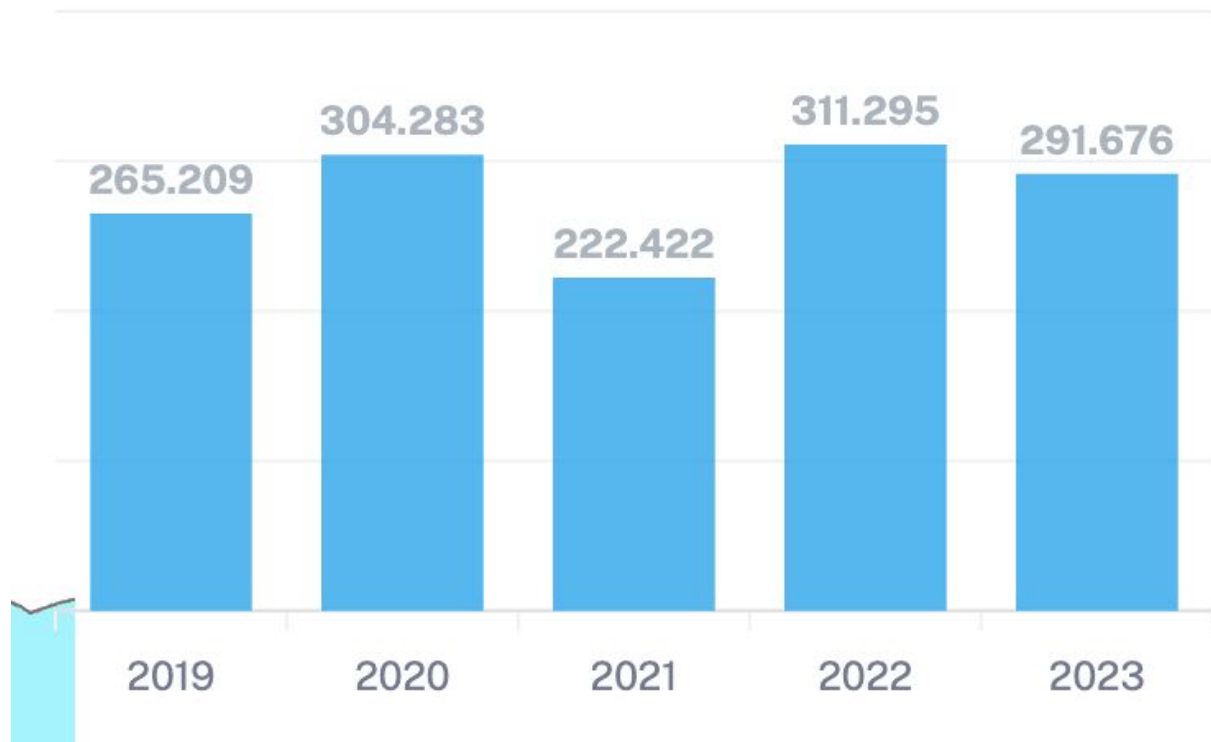

Data Perikanan Tangkap Aceh dalam beberapa tahun terakhir

 **PRODUKSI PERIKANAN TANGKAP LAUT
BERDASARKAN TAHUN (TON)**

Provinsi : ACEH

Data Perikanan Tangkap Provinsi Aceh BERDASARKAN JENIS IKAN

2019

Produksi Perikanan Tangkap

Kelompok Ikan	Produksi Tangkap
TONGKOL	47.909 ton
CAKALANG	33.160 ton
SELAR	26.910 ton
TUNA	19.294 ton
KEMBUNG	18.551 ton
LAYANG	14.485 ton
KUWE	11.486 ton
TENGGIRI	9.349 ton
KAKAP	9.191 ton
LEMURU	9.096 ton

2020

Produksi Perikanan Tangkap

Kelompok Ikan	Produksi Tangkap
TONGKOL	78.942 ton
CAKALANG	38.348 ton
SELAR	19.673 ton
LAYANG	18.275 ton
TUNA	15.420 ton
KEMBUNG	14.616 ton
TENGGIRI	11.719 ton
BILIS	11.065 ton
KAKAP	10.929 ton
KUWE	10.091 ton

Data Perikanan Tangkap kabupaten ACEH SINGKIL Tahun 2023

DATA TABULAR PRODUKSI PERIKANAN TANGKAP LAUT

Provinsi : ACEH

10 | ▾

Unduh Data

Provinsi	Volume (ton)	Nilai (Rp. Juta)
ACEH	11.413	296.250

Total Data: 1